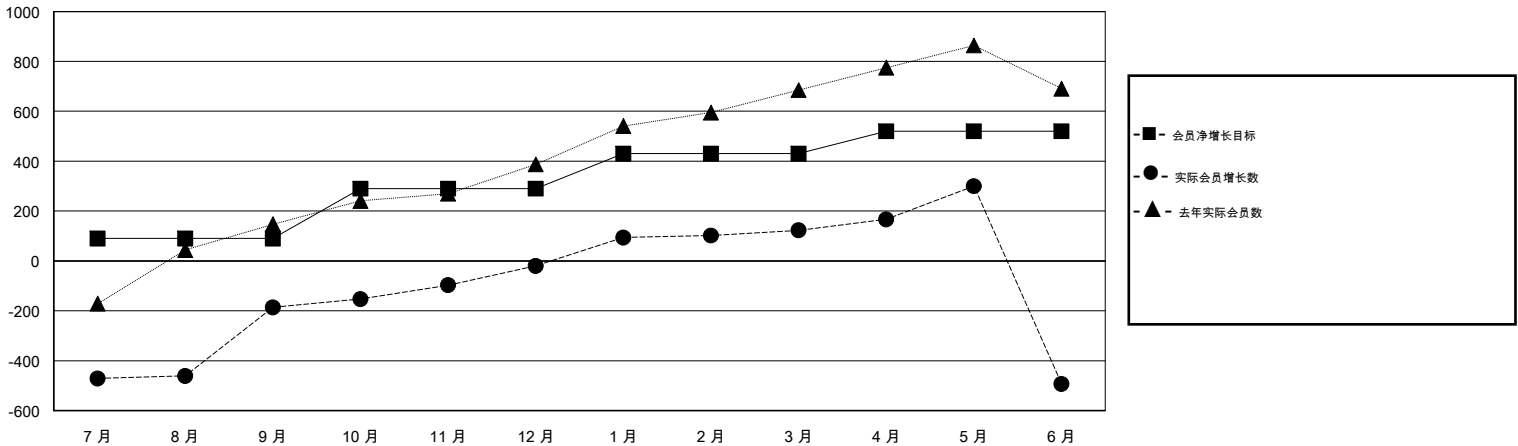

# MONTHLY MEMBERSHIP PROGRESS REPORT

District 389

Results as of: 06/30/2018

GMT: ZIYU LIN

地点 CHINA

GMT宪章区

分会			
成果 2017-2018			
季	新分会目标	新会	会员流失的分会
7月/8月/9月	1	0	1
10月/11月/12月	2	0	0
1月/2月/3月	1	3	1
4月/5月/6月	1	1	0

位会员@每位须缴			
成果 2017-2018			
季	会员净增长目标	实际会员增长数	实际退会会员 (包括转会)
7月/8月/9月	90	351	512
10月/11月/12月	200	271	68
1月/2月/3月	140	173	25
4月/5月/6月	90	217	821

目标与实际新会累积

目标和实际会员累积

已取消的分会: 2	111 CLUBS OF 121 增添1位或以上的新会员	性别分布 男 2,028 (61.03%) 女 1,295 (38.97%) 年度女性会员百分比目标: 45%
放弃的会员 过世 3 分会已取消 0 其他 1,423 总计 1,426	<a href="#">点击这里取得累计会员数据</a>	总计家庭单位会员数 0 支付减半会费的家庭会员 0