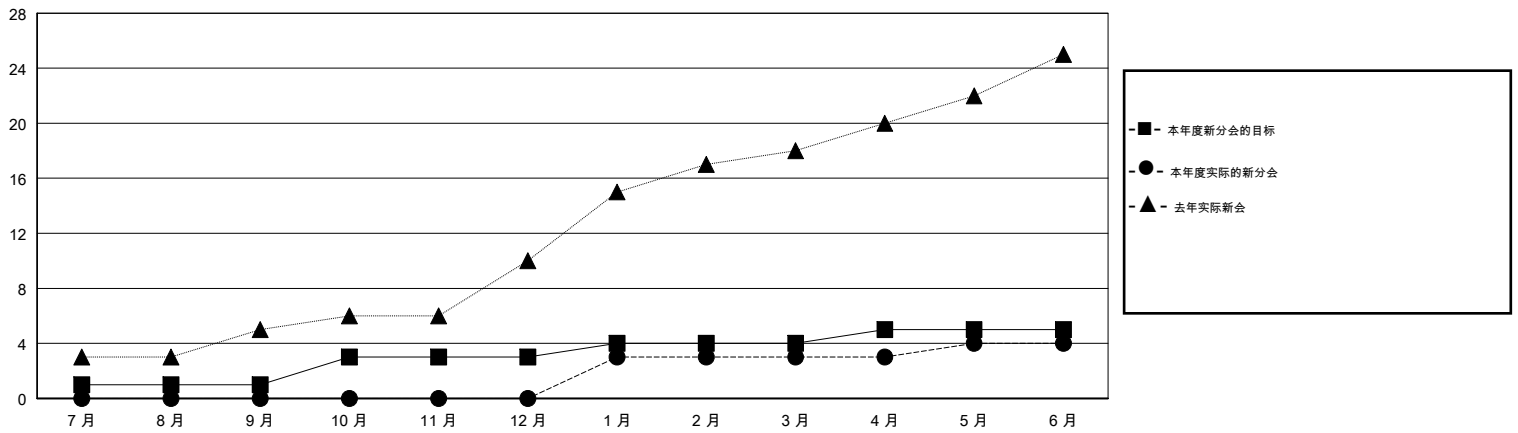

# MONTHLY MEMBERSHIP PROGRESS REPORT

District 389

Results as of: 06/30/2018

GMT: ZIYU LIN

地点 CHINA

GMT宪章区

分会			
成果 2017-2018			
季	新分会目标	新会	会员流失的分会
7月/8月/9月	1	0	1
10月/11月/12月	2	0	0
1月/2月/3月	1	3	1
4月/5月/6月	1	1	0

位会员@每位须缴			
成果 2017-2018			
季	会员净增长目标	实际会员增长数	实际退会会员 (包括转会)
7月/8月/9月	90	351	512
10月/11月/12月	200	271	68
1月/2月/3月	140	173	25
4月/5月/6月	90	217	821

目标与实际新会累积

目标和实际会员累积

已取消的分会: 2	111 CLUBS OF 121 增添1位或以上的新会员	性别分布 男 2,028 (61.03%) 女 1,295 (38.97%) 年度女性会员百分比目标: 45%
放弃的会员 过世 3 分会已取消 0 其他 1,423 总计 1,426	<a href="#">点击这里取得累计会员数据</a>	总计家庭单位会员数 0 支付减半会费的家庭会员 0